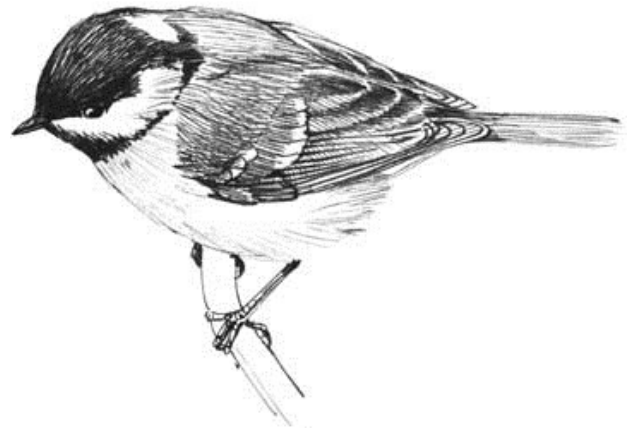

Vybarvi pěvce a šplhavce barvami tak, jak ve skutečnosti vypadají.

Brhlík lesní

Pěnkava obecná - sameček

Červenka obecná

Stehlík obecný

Hýl obecný

Vrabc obecný

Zvonek zelený

Sýkora modřínka

Křivka obecná

Strakapoud velký

Sýkora uhelníček

Sýkora koňadra

Drozd zpěvný

Žluna zelená

Sýkora babka