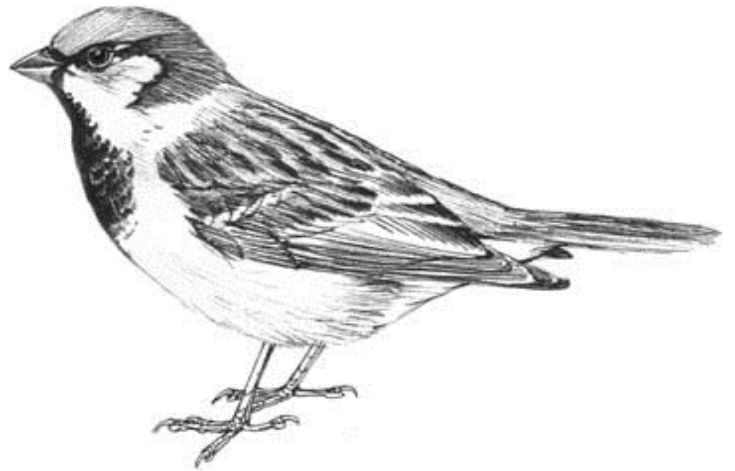

Vybarvi pěvce a šplhavce barvami tak, jak ve skutečnosti vypadají.

Brhlík lesní

Pěnkava obecná - sameček

Červenka obecná

Stehlík obecný

Hýl obecný

Vrabc obecný

Zvonek zelený

Sýkora modřínka

Křivka obecná

Strakapoud velký

Sýkora uhelníček

Sýkora koňadra

Drozd zpěvný

Žluna zelená

Sýkora babka