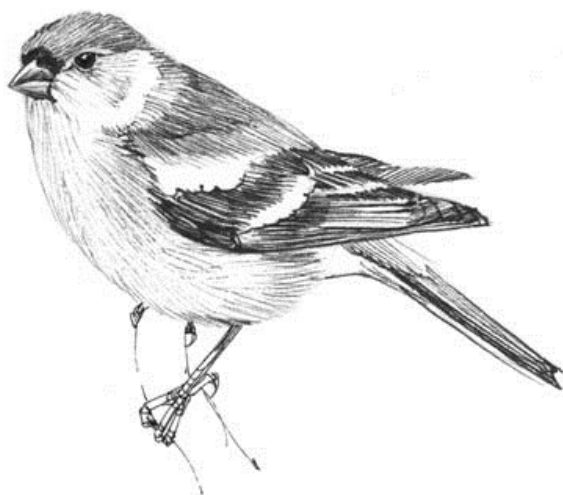

Vybarvi pěvce a šplhavce barvami tak, jak ve skutečnosti vypadají.

Brhlík lesní

Pěnkava obecná - sameček

Červenka obecná

Stehlík obecný

Hýl obecný

Vrabc obecný

Zvonek zelený

Sýkora modřínka

Křivka obecná

Strakapoud velký

Sýkora uhelníček

Sýkora koňadra

Drozd zpěvný

Žluna zelená

Sýkora babka